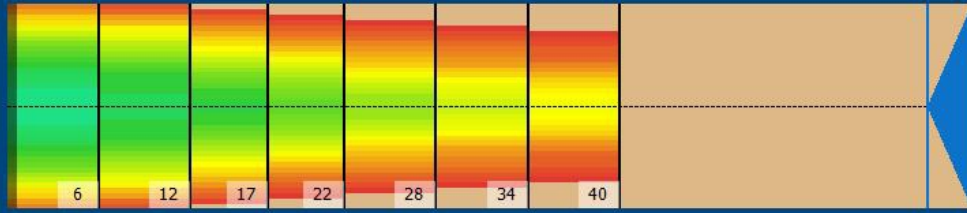

## Alue asetukset

Pesuaineen suihkutuksen muutos

## Rimat

Käyttötapa: Clean and Condition

Speed: Max Clean

Aloita pesuaineen suihkutus: 0 jalka

Laske pesuhuuli: 0 jalka

Start Conditioning: 6 Inches

Kaksi-ajoinen ohjelma: Ei

Alue 1	Avg	Ratio	Alue 2	Avg	Ratio
Left	27.6	2.2 : 1	Left	22.6	2.4 : 1
Right	27.6	2.2 : 1	Right	22.6	2.4 : 1
Keilahallin nimi	60.0		Keilahallin nimi	55.0	
Alue 3	Avg	Ratio	Alue 4	Avg	Ratio
Left	13.8	3.7 : 1	Left	8.0	5.4 : 1
Right	13.8	3.7 : 1	Right	8.0	5.4 : 1
Keilahallin nimi	50.8		Keilahallin nimi	43.2	
Alue 5	Avg	Ratio	Alue 6	Avg	Ratio
Left	5.4	6.9 : 1	Left	3.4	8.9 : 1
Right	5.4	6.9 : 1	Right	3.4	8.9 : 1
Keilahallin nimi	37.0		Keilahallin nimi	30.2	
Alue 7	Avg	Ratio			
Left	1.8	14.2 : 1			
Right	1.8	14.2 : 1			
Keilahallin nimi	25.6				