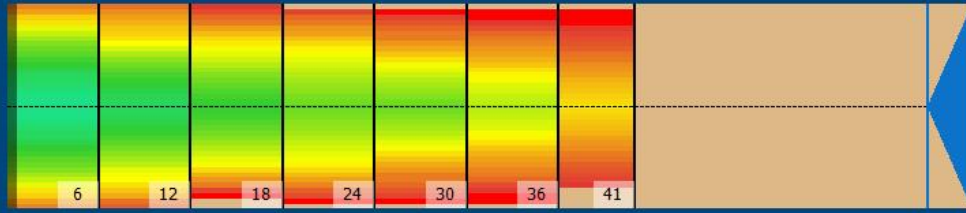

KEVÄÄN KEVYT

Conditioner:
Cleaner:

Alue asetukset

Pesuaineen suihkutuksen muutos

Rimat

Käyttötapa: Clean and Condition

Speed: Max Clean

Aloita pesuaineen suihkutus: 0 jalka

Laske pesuhuuli: 0 jalka

Start Conditioning: 6 Inches

Kaksi-ajoinen ohjelma: Ei

Alue 1	Avg	Ratio	Alue 2	Avg	Ratio
Left	27.6	2.2 : 1	Left	18.6	2.9 : 1
Right	27.6	2.2 : 1	Right	21.6	2.9 : 1
Keilahallin nimi	60.0		Keilahallin nimi	54.8	
Alue 3	Avg	Ratio	Alue 4	Avg	Ratio
Left	14.8	3.3 : 1	Left	13.4	3.1 : 1
Right	9.6	3.3 : 1	Right	11.8	3.1 : 1
Keilahallin nimi	48.8		Keilahallin nimi	42.2	
Alue 5	Avg	Ratio	Alue 6	Avg	Ratio
Left	8.6	4.8 : 1	Left	6.6	5.0 : 1
Right	8.6	4.8 : 1	Right	6.6	5.0 : 1
Keilahallin nimi	41.6		Keilahallin nimi	33.0	
Alue 7	Avg	Ratio			
Left	4.2	5.0 : 1			
Right	3.0	5.0 : 1			
Keilahallin nimi	21.0				