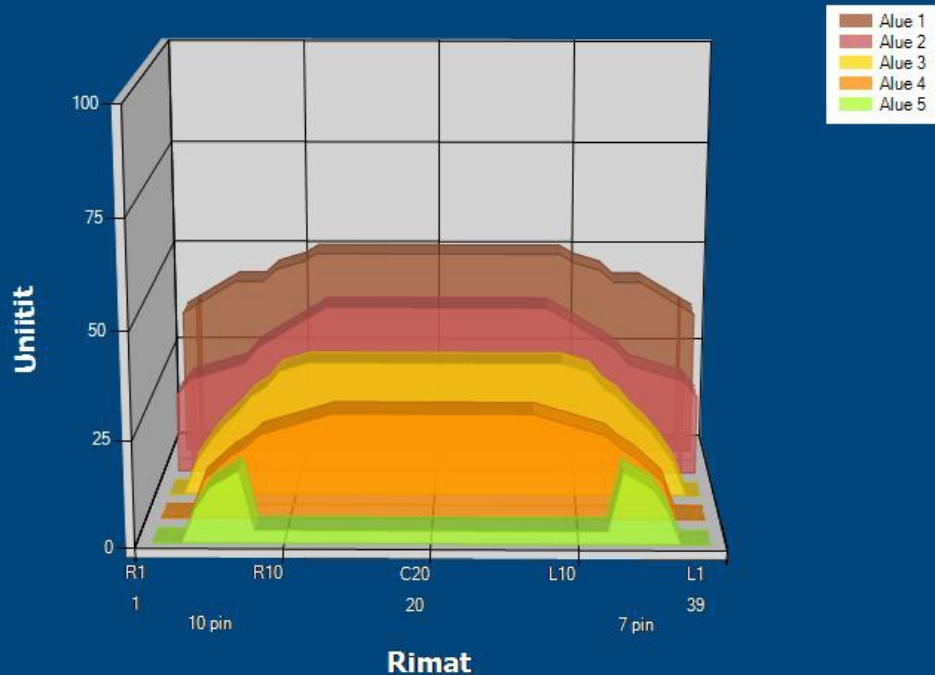

PK-RKM17-18

Conditioner:
Cleaner:

Alue asetukset

Pesuaineen suihkutuksen muutos

Käyttötapa: Clean and Condition

Speed: Max Clean

Aloita pesuaineen suihkutus: 0 jalka

Laske pesuhuuli: 0 jalka

Start Conditioning: 6 Inches

Kaksi-ajoinen ohjelma: Ei

Alue 1	Avg	Ratio	Alue 2	Avg	Ratio
Left	41.8	1.2 : 1	Left	26.6	1.5 : 1
Right	41.8	1.2 : 1	Right	26.6	1.5 : 1
Keilahallin nimi	50.0		Keilahallin nimi	41.0	
Alue 3	Avg	Ratio	Alue 4	Avg	Ratio
Left	16.4	2.0 : 1	Left	10.6	2.4 : 1
Right	16.4	2.0 : 1	Right	10.6	2.4 : 1
Keilahallin nimi	32.0		Keilahallin nimi	25.0	
Alue 5	Avg	Ratio			
Left	10.6	0.3 : 1			
Right	10.6	0.3 : 1			
Keilahallin nimi	3.0				