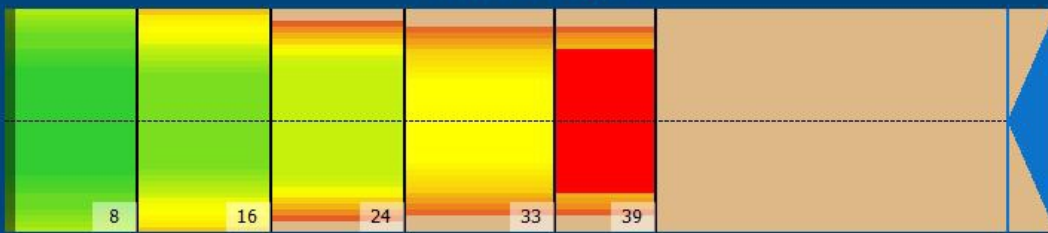

PK-RKM17-18

Conditioner:
Cleaner:

Alue asetukset

Pesuaineen suihkutuksen muutos

Käyttötapa: Clean and Condition

Speed: Max Clean

Aloita pesuaineen suihkutus: 0 jalka

Laske pesuhuuli: 0 jalka

Start Conditioning: 6 Inches

Kaksi-ajoinen ohjelma: Ei

Alue 1	Avg	Ratio	Alue 2	Avg	Ratio
Left	41.8	1.2 : 1	Left	26.6	1.5 : 1
Right	41.8	1.2 : 1	Right	26.6	1.5 : 1
Keilahallin nimi	50.0		Keilahallin nimi	41.0	
Alue 3	Avg	Ratio	Alue 4	Avg	Ratio
Left	16.4	2.0 : 1	Left	10.6	2.4 : 1
Right	16.4	2.0 : 1	Right	10.6	2.4 : 1
Keilahallin nimi	32.0		Keilahallin nimi	25.0	
Alue 5	Avg	Ratio			
Left	10.6	0.3 : 1			
Right	10.6	0.3 : 1			
Keilahallin nimi	3.0				