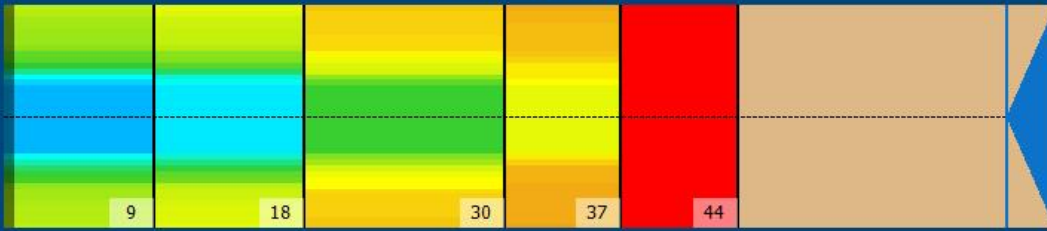

KOSKI-OPEN18

Conditioner:
Cleaner:

Alue asetukset

Pesuaineen suihkutuksen muutos

Käyttötapa: Clean and Condition

Speed: Max Clean

Aloita pesuaineen suihkutus: 0 jalka

Laske pesuhuuli: 0 jalka

Start Conditioning: 6 Inches

Kaksi-ajoinen ohjelma: Ei

Alue 1	Avg	Ratio	Alue 2	Avg	Ratio
Left	36.6	2.2 : 1	Left	31.6	2.4 : 1
Right	35.0	2.2 : 1	Right	30.0	2.4 : 1
Keilahallin nimi	82.0		Keilahallin nimi	77.0	
Alue 3	Avg	Ratio	Alue 4	Avg	Ratio
Left	20.4	2.4 : 1	Left	17.8	1.6 : 1
Right	20.2	2.4 : 1	Right	16.0	1.6 : 1
Keilahallin nimi	49.0		Keilahallin nimi	28.0	
Alue 5	Avg	Ratio			
Left	1.0	1.0 : 1			
Right	1.0	1.0 : 1			
Keilahallin nimi	1.0				