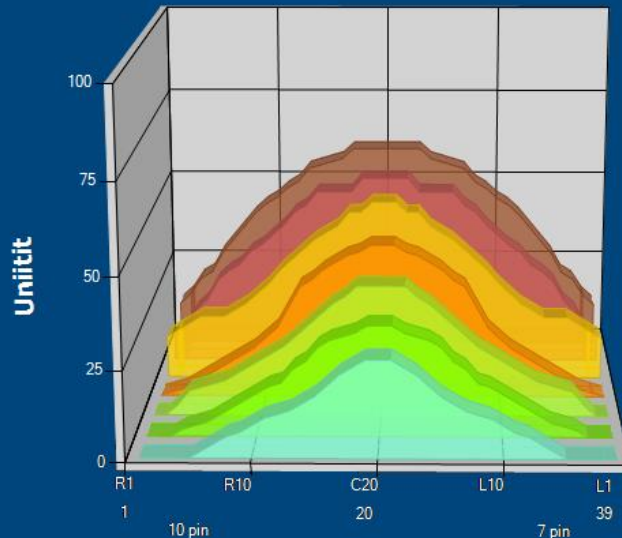

KESÄK18

Conditioner:
Cleaner:

Alue asetukset

Pesuaineen suihkutuksen muutos

Käyttötapa: Clean and Condition

Speed: Max Clean

Aloita pesuaineen suihkutus: 0 jalka

Laske pesuhuuli: 0 jalka

Start Conditioning: 6 Inches

Kaksi-ajoinen ohjelma: Ei

Alue 1	Avg	Ratio	Alue 2	Avg	Ratio
Left	27.6	2.2 : 1	Left	22.6	2.4 : 1
Right	27.6	2.2 : 1	Right	22.6	2.4 : 1
Keilahallin nimi	60.0		Keilahallin nimi	55.0	
Alue 3	Avg	Ratio	Alue 4	Avg	Ratio
Left	18.0	2.8 : 1	Left	6.0	7.2 : 1
Right	18.0	2.8 : 1	Right	6.0	7.2 : 1
Keilahallin nimi	50.8		Keilahallin nimi	43.2	
Alue 5	Avg	Ratio	Alue 6	Avg	Ratio
Left	7.4	5.0 : 1	Left	3.0	10.1 : 1
Right	7.4	5.0 : 1	Right	3.0	10.1 : 1
Keilahallin nimi	37.0		Keilahallin nimi	30.2	
Alue 7	Avg	Ratio			
Left	1.2	21.8 : 1			
Right	1.2	21.8 : 1			
Keilahallin nimi	26.2				