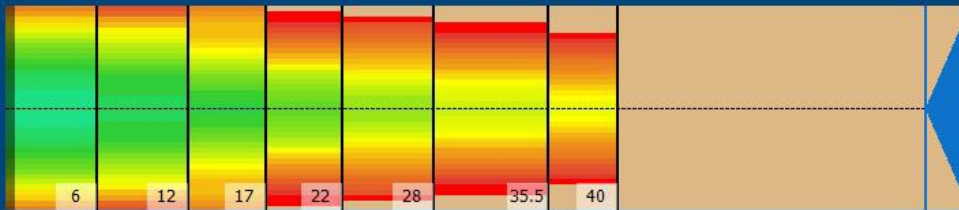

## Alue asetukset

Pesuaineen suihkutuksen muutos

Käyttötapa: Clean and Condition

Speed: Max Clean

Aloita pesuaineen suihkutus: 0 jalka

Laske pesuhuuli: 0 jalka

Start Conditioning: 6 Inches

Kaksi-ajoinen ohjelma: Ei

Alue 1	Avg	Ratio	Alue 2	Avg	Ratio
Left	27.6	2.2 : 1	Left	22.6	2.4 : 1
Right	27.6	2.2 : 1	Right	22.6	2.4 : 1
Keilahallin nimi	60.0		Keilahallin nimi	55.0	
Alue 3	Avg	Ratio	Alue 4	Avg	Ratio
Left	18.0	2.8 : 1	Left	6.0	7.2 : 1
Right	18.0	2.8 : 1	Right	6.0	7.2 : 1
Keilahallin nimi	50.8		Keilahallin nimi	43.2	
Alue 5	Avg	Ratio	Alue 6	Avg	Ratio
Left	7.4	5.0 : 1	Left	3.0	10.1 : 1
Right	7.4	5.0 : 1	Right	3.0	10.1 : 1
Keilahallin nimi	37.0		Keilahallin nimi	30.2	
Alue 7	Avg	Ratio			
Left	1.2	21.8 : 1			
Right	1.2	21.8 : 1			
Keilahallin nimi	26.2				