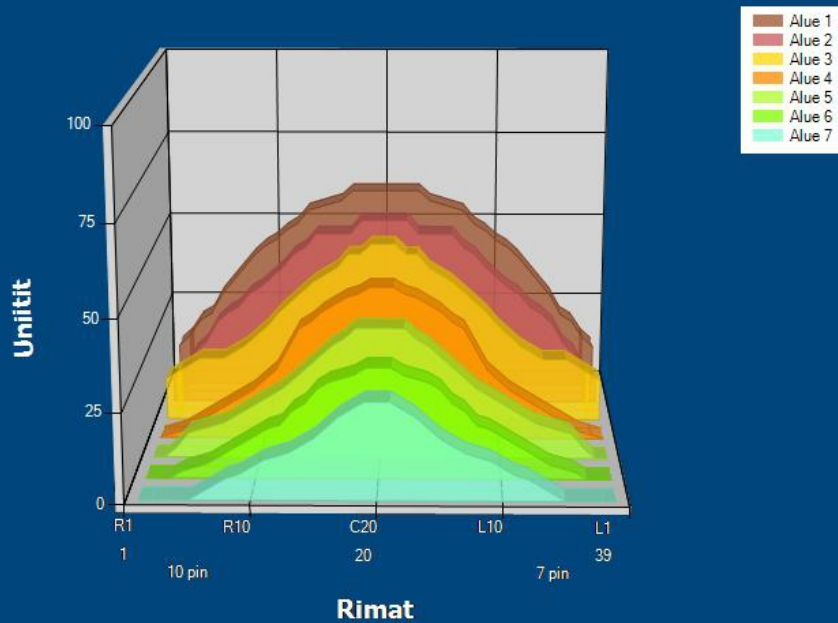

## Alue asetukset

Pesuaineen suihkutuksen muutos

Käyttötapa: Clean and Condition

Speed: Max Clean

Aloita pesuaineen suihkutus: 0 jalka

Laske pesuhuuli: 0 jalka

Start Conditioning: 6 Inches

Kaksi-ajoinen ohjelma: Ei

Alue 1	Avg	Ratio	Alue 2	Avg	Ratio
Left	27.6	2.2 : 1	Left	22.6	2.4 : 1
Right	27.6	2.2 : 1	Right	22.6	2.4 : 1
Keilahallin nimi	60.0		Keilahallin nimi	55.0	
Alue 3	Avg	Ratio	Alue 4	Avg	Ratio
Left	18.0	2.8 : 1	Left	6.0	7.2 : 1
Right	18.0	2.8 : 1	Right	6.0	7.2 : 1
Keilahallin nimi	50.8		Keilahallin nimi	43.2	
Alue 5	Avg	Ratio	Alue 6	Avg	Ratio
Left	7.4	5.0 : 1	Left	3.0	10.1 : 1
Right	7.4	5.0 : 1	Right	3.0	10.1 : 1
Keilahallin nimi	37.0		Keilahallin nimi	30.2	
Alue 7	Avg	Ratio			
Left	1.2	21.8 : 1			
Right	1.2	21.8 : 1			
Keilahallin nimi	26.2				