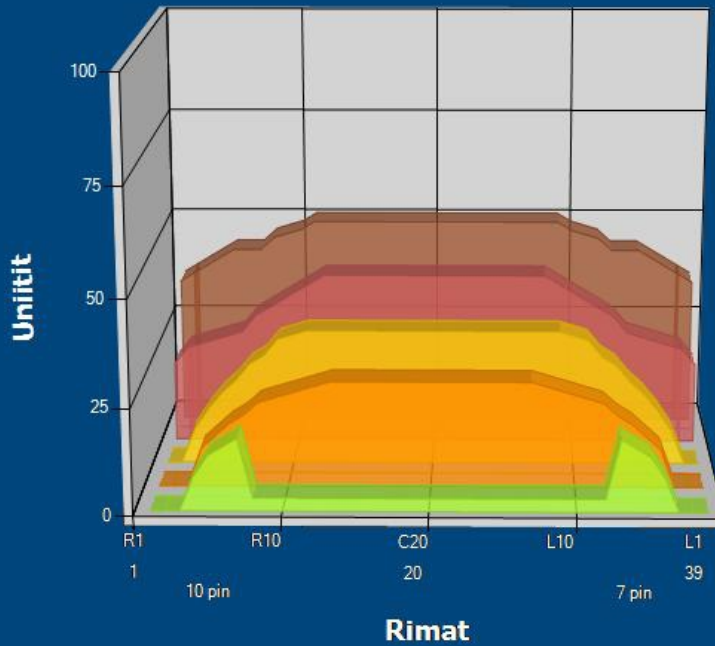

PAPE 17

Conditioner:
Cleaner:

Alue asetukset

Pesuaineen suihkutuksen muutos

Käyttötapa: Clean and Condition

Speed: Max Clean

Aloita pesuaineen suihkutus: 0 jalka

Laske pesuhuuli: 0 jalka

Start Conditioning: 6 Inches

Kaksi-ajoinen ohjelma: Ei

Alue 1	Avg	Ratio	Alue 2	Avg	Ratio
Left	41.8	1.2 : 1	Left	26.6	1.5 : 1
Right	41.8	1.2 : 1	Right	26.6	1.5 : 1
Keilahallin nimi	50.0		Keilahallin nimi	41.0	
Alue 3	Avg	Ratio	Alue 4	Avg	Ratio
Left	16.4	2.0 : 1	Left	10.6	2.4 : 1
Right	16.4	2.0 : 1	Right	10.6	2.4 : 1
Keilahallin nimi	32.0		Keilahallin nimi	25.0	
Alue 5	Avg	Ratio			
Left	10.6	0.3 : 1			
Right	10.6	0.3 : 1			
Keilahallin nimi	3.0				