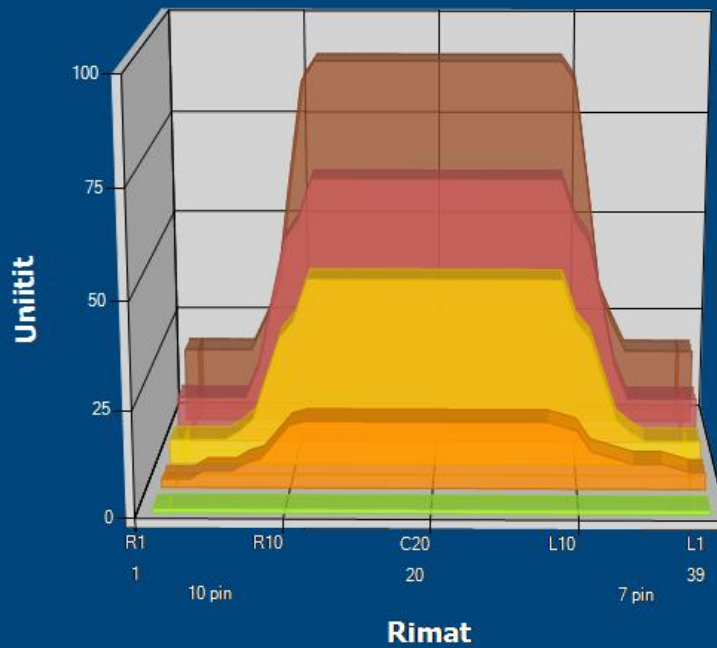

KOSBO19

Conditioner:
Cleaner:

Alue asetukset

Pesuaineen suihkutuksen muutos

Käyttötapa: Clean and Condition

Speed: Max Clean

Aloita pesuaineen suihkutus: 0 jalka

Laske pesuhuuli: 0 jalka

Start Conditioning: 6 Inches

Kaksi-ajoinen ohjelma: Ei

Alue 1	Avg	Ratio	Alue 2	Avg	Ratio
Left	19.4	4.6 : 1	Left	12.6	5.2 : 1
Right	19.4	4.6 : 1	Right	12.6	5.2 : 1
Keilahallin nimi	90.0		Keilahallin nimi	65.0	
Alue 3	Avg	Ratio	Alue 4	Avg	Ratio
Left	7.4	6.1 : 1	Left	6.0	2.7 : 1
Right	7.4	6.1 : 1	Right	4.0	2.7 : 1
Keilahallin nimi	45.0		Keilahallin nimi	16.0	
Alue 5	Avg	Ratio			
Left	1.0	1.0 : 1			
Right	1.0	1.0 : 1			
Keilahallin nimi	1.0				