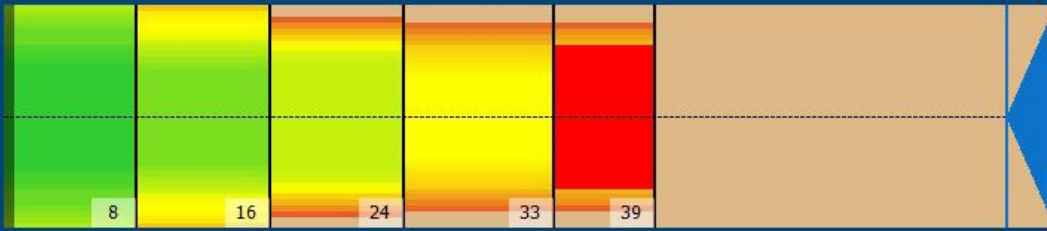

PAPE 17

Conditioner:
Cleaner:

Alue asetukset

Pesuaineen suihkutuksen muutos

Käyttötapa: Clean and Condition

Speed: Max Clean

Aloita pesuaineen suihkutus: 0 jalka

Laske pesuhuuli: 0 jalka

Start Conditioning: 6 Inches

Kaksi-ajoinen ohjelma: Ei

Alue 1	Avg	Ratio	Alue 2	Avg	Ratio
Left	41.8	1.2 : 1	Left	26.6	1.5 : 1
Right	41.8	1.2 : 1	Right	26.6	1.5 : 1
Keilahallin nimi	50.0		Keilahallin nimi	41.0	
Alue 3	Avg	Ratio	Alue 4	Avg	Ratio
Left	16.4	2.0 : 1	Left	10.6	2.4 : 1
Right	16.4	2.0 : 1	Right	10.6	2.4 : 1
Keilahallin nimi	32.0		Keilahallin nimi	25.0	
Alue 5	Avg	Ratio			
Left	10.6	0.3 : 1			
Right	10.6	0.3 : 1			
Keilahallin nimi	3.0				