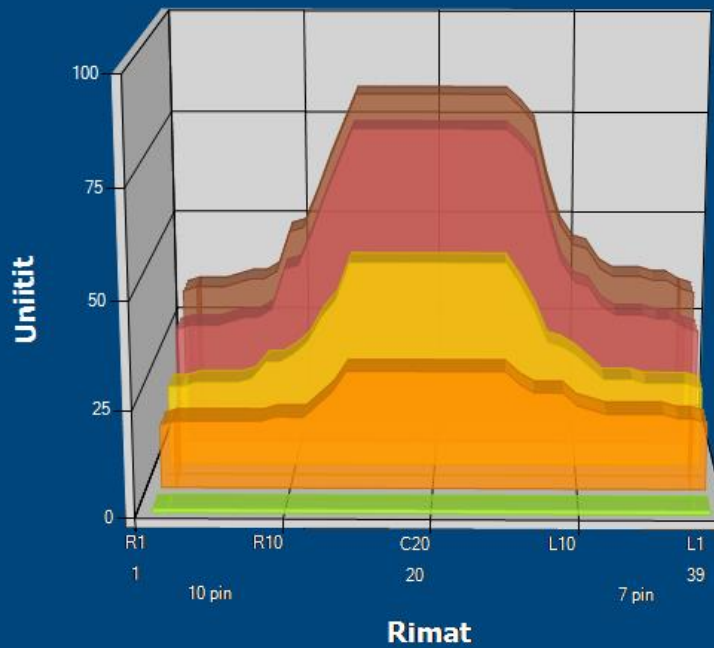

KOSKI-OPEN18

Conditioner:
Cleaner:

Alue asetukset

Pesuaineen suihkutuksen muutos

Käyttötapa: Clean and Condition

Speed: Max Clean

Aloita pesuaineen suihkutus: 0 jalka

Laske pesuhuuli: 0 jalka

Start Conditioning: 6 Inches

Kaksi-ajoinen ohjelma: Ei

Alue 1	Avg	Ratio	Alue 2	Avg	Ratio
Left	36.6	2.2 : 1	Left	31.6	2.4 : 1
Right	35.0	2.2 : 1	Right	30.0	2.4 : 1
Keilahallin nimi	82.0		Keilahallin nimi	77.0	
Alue 3	Avg	Ratio	Alue 4	Avg	Ratio
Left	20.4	2.4 : 1	Left	17.8	1.6 : 1
Right	20.2	2.4 : 1	Right	16.0	1.6 : 1
Keilahallin nimi	49.0		Keilahallin nimi	28.0	
Alue 5	Avg	Ratio			
Left	1.0	1.0 : 1			
Right	1.0	1.0 : 1			
Keilahallin nimi	1.0				