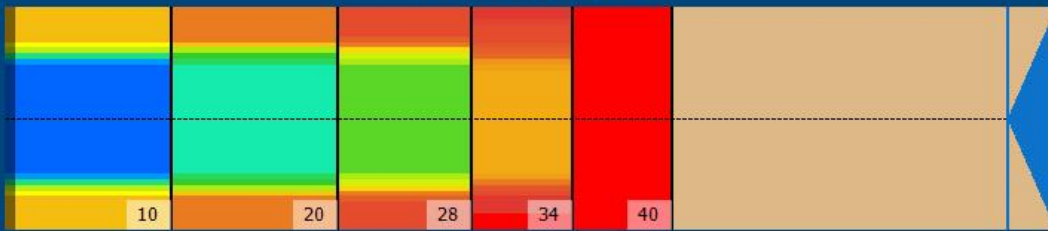

KOSBO19

Conditioner:
Cleaner:

Alue asetukset

Pesuaineen suihkutuksen muutos

Käyttötapa: Clean and Condition

Speed: Max Clean

Aloita pesuaineen suihkutus: 0 jalka

Laske pesuhuuli: 0 jalka

Start Conditioning: 6 Inches

Kaksi-ajoinen ohjelma: Ei

Alue 1	Avg	Ratio	Alue 2	Avg	Ratio
Left	19.4	4.6 : 1	Left	12.6	5.2 : 1
Right	19.4	4.6 : 1	Right	12.6	5.2 : 1
Keilahallin nimi	90.0		Keilahallin nimi	65.0	
Alue 3	Avg	Ratio	Alue 4	Avg	Ratio
Left	7.4	6.1 : 1	Left	6.0	2.7 : 1
Right	7.4	6.1 : 1	Right	4.0	2.7 : 1
Keilahallin nimi	45.0		Keilahallin nimi	16.0	
Alue 5	Avg	Ratio			
Left	1.0	1.0 : 1			
Right	1.0	1.0 : 1			
Keilahallin nimi	1.0				