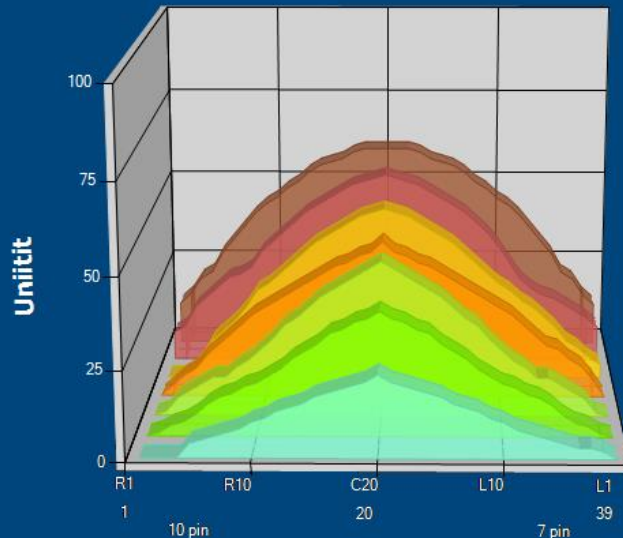

KEVÄÄN KEVYT

Conditioner:
Cleaner:

Alue asetukset

Pesuaineen suihkutuksen muutos

Rimat

Käyttötapa: Clean and Condition

Speed: Max Clean

Aloita pesuaineen suihkutus: 0 jalka

Laske pesuhuuli: 0 jalka

Start Conditioning: 6 Inches

Kaksi-ajoinen ohjelma: Ei

Alue 1	Avg	Ratio	Alue 2	Avg	Ratio
Left	27.6	2.2 : 1	Left	18.6	2.9 : 1
Right	27.6	2.2 : 1	Right	21.6	2.9 : 1
Keilahallin nimi	60.0		Keilahallin nimi	54.8	
Alue 3	Avg	Ratio	Alue 4	Avg	Ratio
Left	14.8	3.3 : 1	Left	13.4	3.1 : 1
Right	9.6	3.3 : 1	Right	11.8	3.1 : 1
Keilahallin nimi	48.8		Keilahallin nimi	42.2	
Alue 5	Avg	Ratio	Alue 6	Avg	Ratio
Left	8.6	4.8 : 1	Left	6.6	5.0 : 1
Right	8.6	4.8 : 1	Right	6.6	5.0 : 1
Keilahallin nimi	41.6		Keilahallin nimi	33.0	
Alue 7	Avg	Ratio			
Left	4.2	5.0 : 1			
Right	3.0	5.0 : 1			
Keilahallin nimi	21.0				