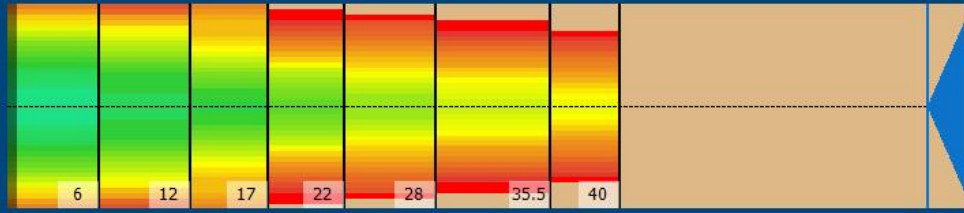

KESÄK18

Conditioner:
Cleaner:

Alue asetukset

Pesuaineen suihkutuksen muutos

Käyttötapa: Clean and Condition

Speed: Max Clean

Aloita pesuaineen suihkutus: 0 jalka

Laske pesuhuuli: 0 jalka

Start Conditioning: 6 Inches

Kaksi-ajoinen ohjelma: Ei

Alue 1	Avg	Ratio	Alue 2	Avg	Ratio
Left	27.6	2.2 : 1	Left	22.6	2.4 : 1
Right	27.6	2.2 : 1	Right	22.6	2.4 : 1
Keilahallin nimi	60.0		Keilahallin nimi	55.0	
Alue 3	Avg	Ratio	Alue 4	Avg	Ratio
Left	18.0	2.8 : 1	Left	6.0	7.2 : 1
Right	18.0	2.8 : 1	Right	6.0	7.2 : 1
Keilahallin nimi	50.8		Keilahallin nimi	43.2	
Alue 5	Avg	Ratio	Alue 6	Avg	Ratio
Left	7.4	5.0 : 1	Left	3.0	10.1 : 1
Right	7.4	5.0 : 1	Right	3.0	10.1 : 1
Keilahallin nimi	37.0		Keilahallin nimi	30.2	
Alue 7	Avg	Ratio			
Left	1.2	21.8 : 1			
Right	1.2	21.8 : 1			
Keilahallin nimi	26.2				