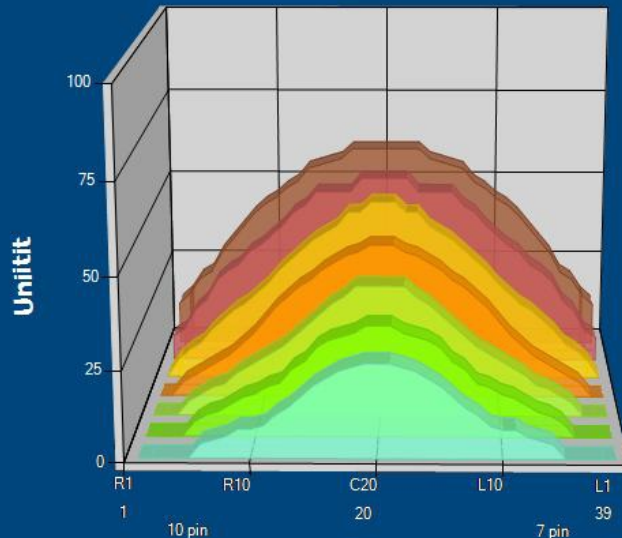

## Alue asetukset

Pesuaineen suihkutuksen muutos

## Rimat

Käyttötapa: Clean and Condition

Speed: Max Clean

Aloita pesuaineen suihkutus: 0 jalka

Laske pesuhuuli: 0 jalka

Start Conditioning: 6 Inches

Kaksi-ajoinen ohjelma: Ei

Alue 1	Avg	Ratio	Alue 2	Avg	Ratio
Left	27.6	2.2 : 1	Left	22.6	2.4 : 1
Right	27.6	2.2 : 1	Right	22.6	2.4 : 1
Keilahallin nimi	60.0		Keilahallin nimi	55.0	
Alue 3	Avg	Ratio	Alue 4	Avg	Ratio
Left	13.8	3.7 : 1	Left	8.0	5.4 : 1
Right	13.8	3.7 : 1	Right	8.0	5.4 : 1
Keilahallin nimi	50.8		Keilahallin nimi	43.2	
Alue 5	Avg	Ratio	Alue 6	Avg	Ratio
Left	5.4	6.9 : 1	Left	3.4	8.9 : 1
Right	5.4	6.9 : 1	Right	3.4	8.9 : 1
Keilahallin nimi	37.0		Keilahallin nimi	30.2	
Alue 7	Avg	Ratio			
Left	1.8	14.2 : 1			
Right	1.8	14.2 : 1			
Keilahallin nimi	25.6				